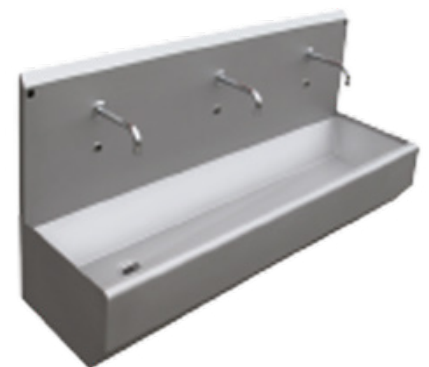

### RVS Vuile waskast standaard

- Voorzien van schuin aflopend dak
- Aan de voorzijde uitgerust met klep voor het inwerpen van de vuile was

Onder deze klep, achter een afsluitbare deur: een houder voor een opvangzak vuile was, met een capaciteit van 120L.

## RVS Vakkenkast met afsluitbare vakken

- Deze vakkenkasten hebben een schuin dak van 30°
- Cilindersloten
- Optioneel met een code te openen

Type:

FHR056 2 grote & 40 kleine vakken (of met 48 kleine vakken)  
FHR055 2 grote & 28 kleine vakken  
FHR053 12 vakken 4 hoog, 3 naast elkaar  
FHR054 16 vakken

Afmetingen:

L 2.100 x B 400 x H 2.100 mm  
L 1.600 x B 400 x H 2.100 mm  
L 545 x B 400 x H 2.100 mm  
L 1.065 x B 400 x H 1.700 mm

Gewicht:

155 kg  
98 kg  
39 kg  
57 kg

*Diverse andere uitvoeringen en maten leverbaar*

Type FHR055

Type FHR054

**Meer in deze lijn:**

Afvallbakken

RVS tafels

Wasbakken